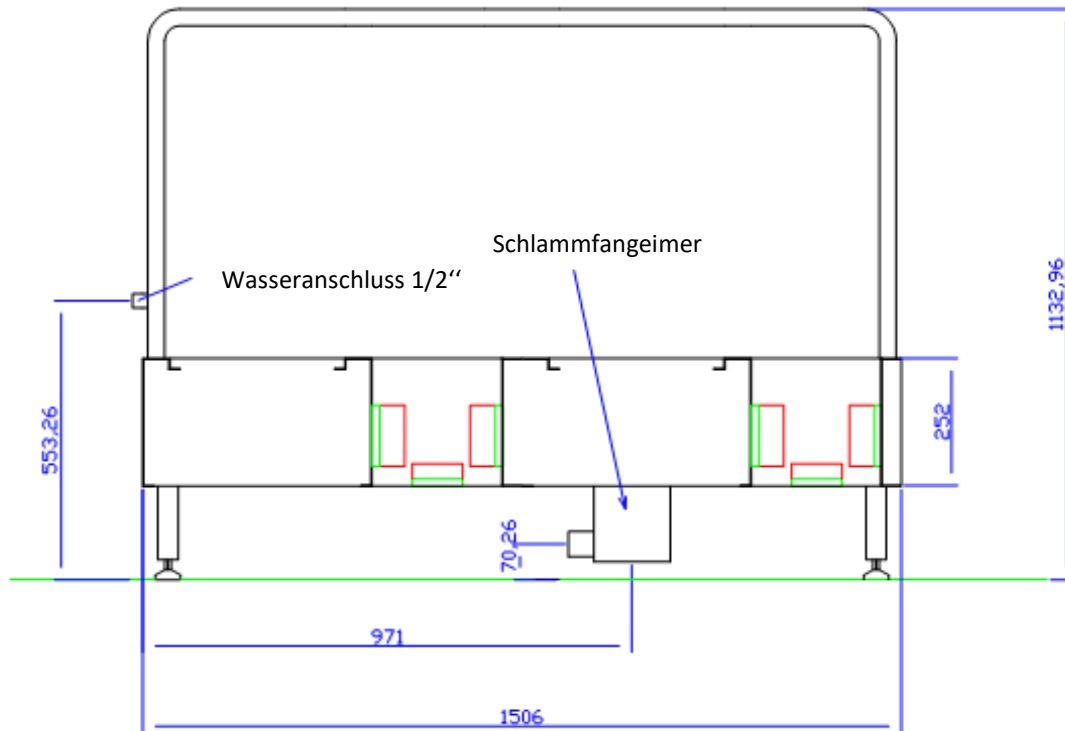

Blue Level GmbH
Säntisstrasse 17
CH-8280 Kreuzlingen
Switzerland

eShop: www.schuhputzmaschine.ch
eMail: info@bluelevel.ch

Stiefelwaschanlage Edelstahl-Profi, 2 Reinigungsplätze
(STW-000102)

ANSICHT VON VORNE