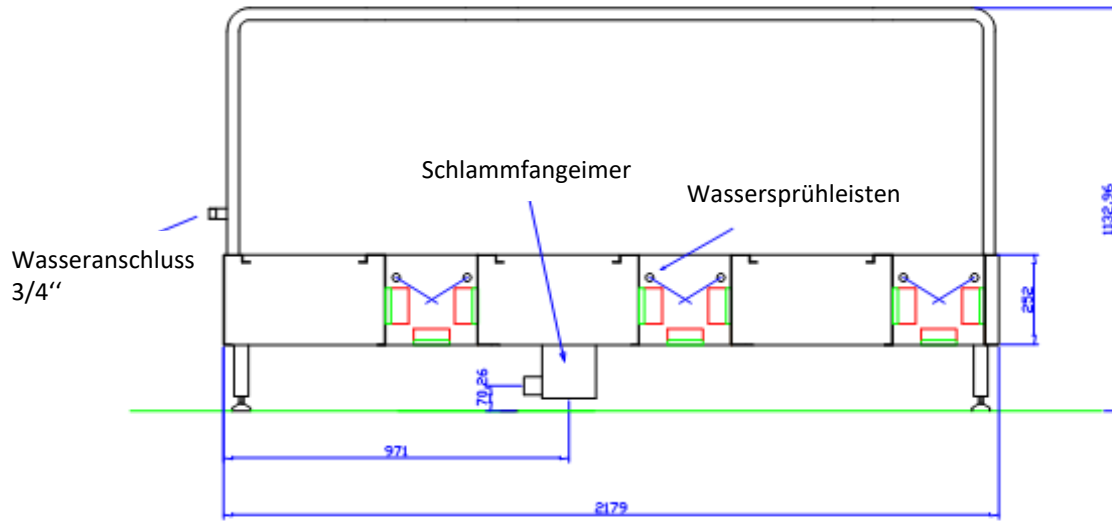

Blue Level GmbH
Säntisstrasse 17
CH-8280 Kreuzlingen
Switzerland

eShop: www.schuhputzmaschine.ch
eMail: info@bluelevel.ch

Stiefelwaschanlage Edelstahl-Profi, 3 Reinigungsplätze
(STW-000103)

ANSICHT VON VORNE