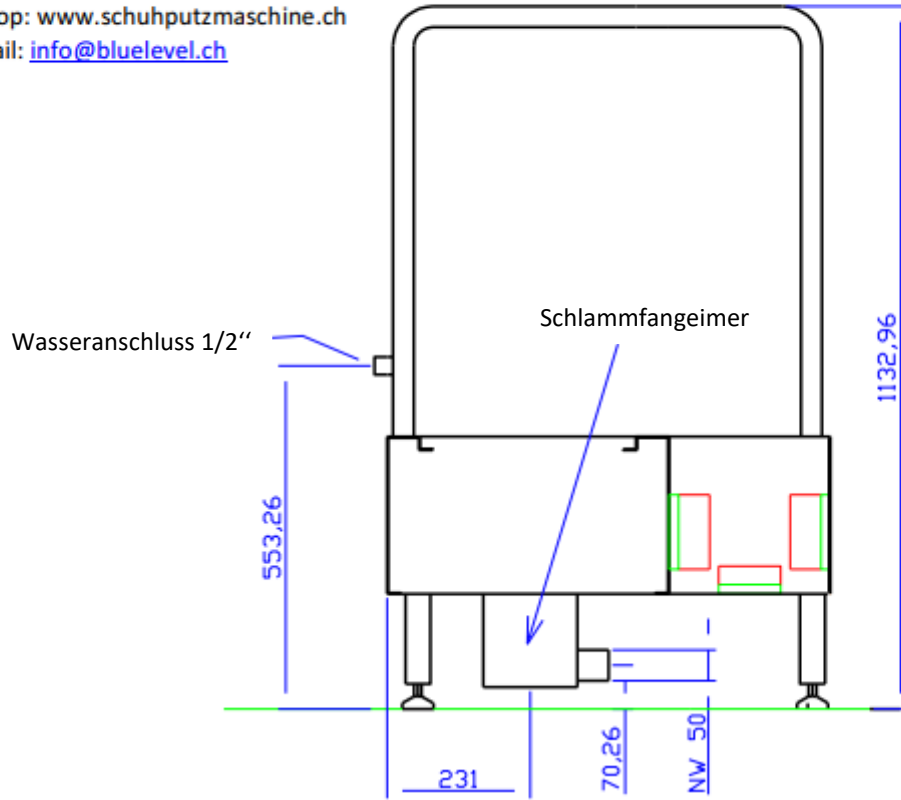

Blue Level GmbH
Säntisstrasse 17
CH-8280 Kreuzlingen
Switzerland

Stiefelwaschanlage Edelstahl-Profi, 1 Reinigungsplatz
(STW-000101)

eShop: www.schuhputzmaschine.ch
eMail: info@bluelevel.ch

ANSICHT VON VORNE