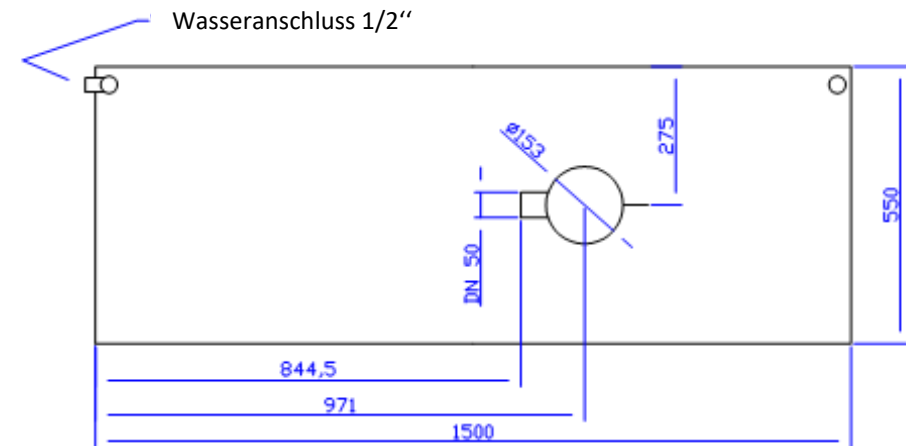

ANSICHT VON OBEN

1		1		1.4301		Blech 2mm
Stück	Benennung	Teil	Norm Nr. Zeichnung-Nr	Werkstoff	Rohmasse- Modell Nr.	Bemerkung
Massstab o.M.	Edelstahl-Profi					
					Zeichnung Nr. 1