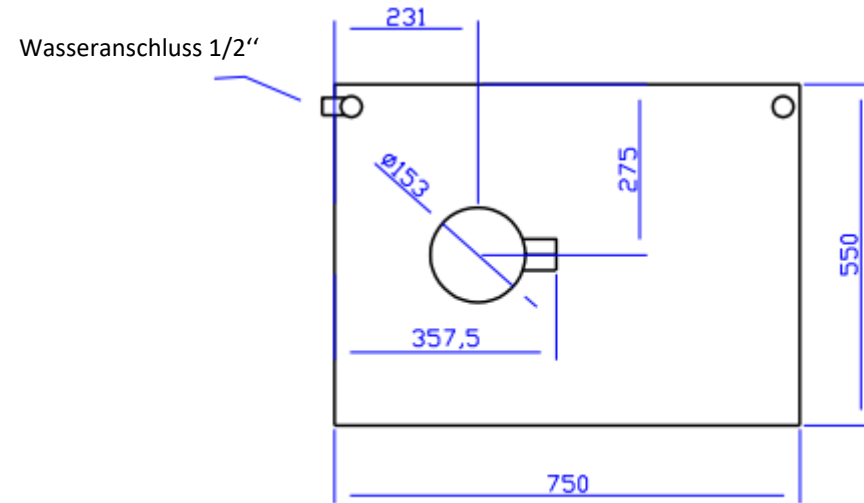

Technisches Datenblatt zu Stiefelwaschanlage Edelstahl-Profi, 1er / 2er / 3er

- ½" Wasseranschluss bei 1 Platz, ¾" Wasseranschluss bei 2 oder 3 Reinigungsplätzen
- Wassertemperatur bis max. 40 °C
- maximaler Wasserdruck 8 bar
- Wasserzulauf absperrbar (bauseits) muss leicht zu erreichen sein (Bei längerem Nichtgebrauch der Stiefelwaschanlage ist der Zulauf abzusperrern)
- Der Wasseranschluss muss den Vorschriften des zuständigen Wasserwerkes entsprechen und ist durch einen berechtigten Fachbetrieb vorzunehmen. (z.B. Rohrbelüfter oder Systemtrenner sind nicht im Lieferumfang enthalten)
- rutschsicherer Boden
- 4 verstellbare Füße zum Ausgleichen von Unebenheiten (Die Stiefelwaschanlage muss in die Waage eingerichtet werden.)
- mit Schlammfangeimer mit / ohne Geruchsverschluss (Schlammfangeimer ist bei Bedarf zu reinigen)
- Material Stiefelwaschanlage: Edelstahl 1.4301, Bürsten: Nylon
- Abfluss NW 50
- Abmessungen: Breite 750 / 1500 / 2250 mm, Tiefe 550 mm, Höhe 1150 mm
- Die Stiefelwaschanlage ist vor Frost zu schützen
- Nach Aufstellung ist die Stiefelwaschanlage auf Dichtheit zu prüfen!
- Achtung! Bei Temperaturen unter dem Gefrierpunkt besteht die Gefahr des Gefrierens der Abwasserleitung und Rutschgefahr um die Waschanlage!

ANSICHT VON OBEN

1		1		1.4301		Blech 2mm
Stück	Benennung	Teil	Norm Nr. Zeichnung-Nr	Werkstoff	Rohmasse- Modell Nr.	Bemerkung
Masstab o.M.	Edelstahl-Profi					
					Zeichnung Nr. 1	

Blue Level GmbH
 Säntisstrasse 17
 CH-8280 Kreuzlingen
 Switzerland

ANSICHT VON OBEN

1		1		1.4301		Blech 2mm
Stück	Benennung	Teil	Norm Nr. Zeichnung-Nr	Werkstoff	Rohmasse- Modell Nr.	Bemerkung
Massstab o.M.	Edelstahl-Profi					
					Zeichnung Nr. 1	