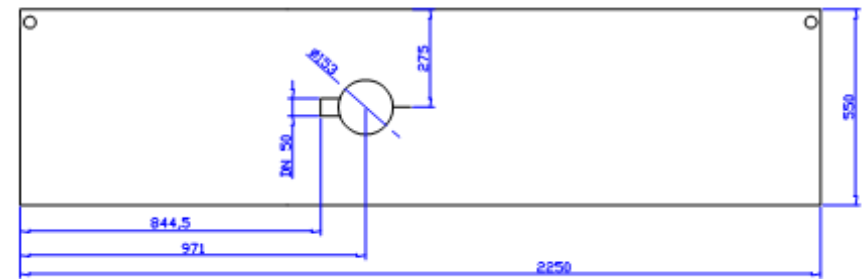

ANSICHT VON OBEN

1		1		1.4301		Blech 2mm
Stück	Benennung	Teil	Norm Nr. Zeichnung-Nr	Werkstoff	Rohmasse- Modell Nr.	Bemerkung
Massstab o.M.	Edelstahl-Profi					
					Zeichnung Nr. 1