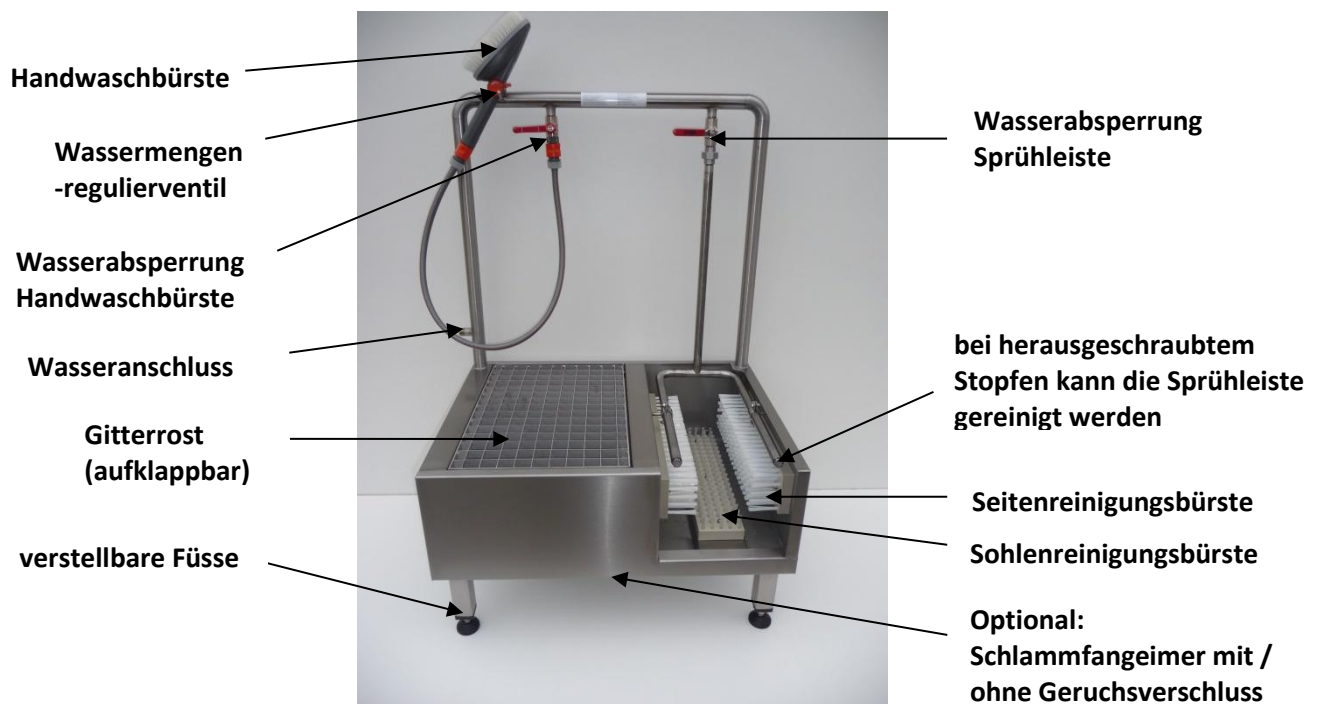

Technisches Datenblatt zu Stiefelwaschanlage Edelstahl-Profi, 1er / 2er / 3er

- ½" Wasseranschluss bei 1 Platz, ¾" Wasseranschluss bei 2 oder 3 Reinigungsplätzen
- Wassertemperatur bis max. 40 °C
- maximaler Wasserdruck 8 bar
- Wasserzulauf absperrbar (bauseits) muss leicht zu erreichen sein (Bei längerem Nichtgebrauch der Stiefelwaschanlage ist der Zulauf abzusperrern)
- Der Wasseranschluss muss den Vorschriften des zuständigen Wasserwerkes entsprechen und ist durch einen berechtigten Fachbetrieb vorzunehmen. (z.B. Rohrbelüfter oder Systemtrenner sind nicht im Lieferumfang enthalten)
- rutschsicherer Boden
- 4 verstellbare Füße zum Ausgleichen von Unebenheiten (Die Stiefelwaschanlage muss in die Waage eingerichtet werden.)
- mit Schlammfangeimer mit / ohne Geruchsverschluss (Schlammfangeimer ist bei Bedarf zu reinigen)
- Material Stiefelwaschanlage: Edelstahl 1.4301, Bürsten: Nylon
- Abfluss NW 50
- Abmessungen: Breite 750 / 1500 / 2250 mm, Tiefe 550 mm, Höhe 1150 mm
- Die Stiefelwaschanlage ist vor Frost zu schützen
- Nach Aufstellung ist die Stiefelwaschanlage auf Dichtheit zu prüfen!
- Achtung! Bei Temperaturen unter dem Gefrierpunkt besteht die Gefahr des Gefrierens der Abwasserleitung und Rutschgefahr um die Waschanlage!

Blue Level GmbH
 Säntisstrasse 17
 CH-8280 Kreuzlingen
 Switzerland

Stiefelwaschanlage Edelstahl-Profi, 1 Reinigungsplatz
 (STW-000101)

eShop: www.schuhputzmaschine.ch
 eMail: info@bluelevel.ch

ANSICHT VON VORNE

eShop: www.schuhputzmaschine.ch
 eMail: info@bluelevel.ch

Stiefelwaschanlage Edelstahl-Profi, 2 Reinigungsplätze
 (STW-000102)

ANSICHT VON VORNE

ANSICHT VON OBEN

1		1		1.4301		Blech 2mm
Stück	Benennung	Teil	Norm Nr. Zeichnung-Nr	Werkstoff	Rohmasse- Modell Nr.	Bemerkung
Massstab o.M.	Edelstahl-Profi					
					Zeichnung Nr. 1	